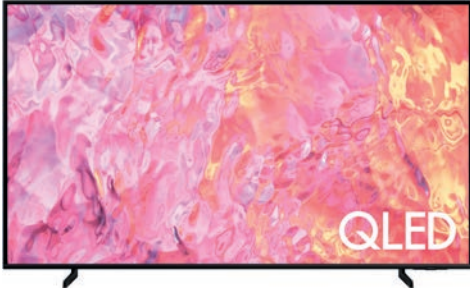

Hisense

43 Zoll
349,- | Art.Nr.: 6942636

50 Zoll
429,- | Art.Nr.: 6942628

65 Zoll
749,- | Art.Nr.: 6942598

Fernseher Smart 4K UHD QLED 55A7KQ

479,- | Art.Nr. 6942601

Quantum Dot Color, Dolby Vision, UHD AI Upscaler, TÜV Rheinland – Data
Privacy, einfache Bedienung dank VIDAA U6, Dolby Atmos, Game Mode
Plus, Sprachassistenten, Abmessungen mit Standfuß (B x H x T):
123 x 76,8 x 25 cm. Bildschirmdiagonale: 139 cm

SAMSUNG

Soundbar 5.1 Kanal S60B

279,- | Art.Nr. 5982324

Wireless Dolby Atmos, Q-Symphony, integrierter Center-Lautsprecher, All-in-one Soundbar, 200 Watt.

SAMSUNG

50 Zoll
679,- | Art.Nr.: 6355137

75 Zoll
1.399,- | Art.Nr.: 6355102